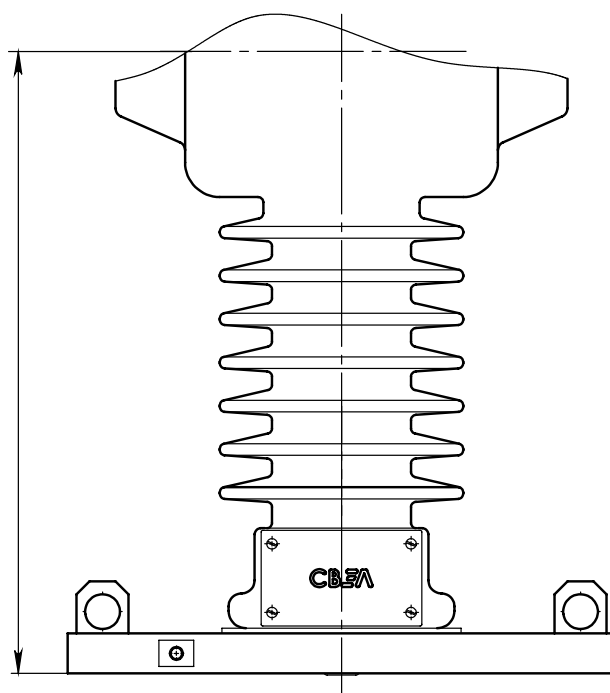

ГАБАРИТНЫЕ, УСТАНОВОЧНЫЕ И ПРИСОЕДИНИТЕЛЬНЫЕ РАЗМЕРЫ ТОЛ-СВЭЛ-35 III

Рис.1- Общий вид трансформаторов тока ТОЛ-СВЭЛ-35 III
на номинальный первичный ток до 800 А

Рис.2- Общий вид трансформаторов тока ТОЛ-СВЭЛ-35 III на номинальный первичный ток 1000-2000 А
Остальное см. рис. 1

Рис.3- Общий вид трансформаторов тока ТОЛ-СВЭЛ-35 III на номинальный первичный ток 3000 А
Остальное см. рис. 2

Рис. 4 - Панель контактов трансформаторов тока ТОЛ-СВЭЛ-35 III

*Рис.5 - Общий вид трансформаторов тока
ТОЛ-СВЭЛ-35 III 2.1.7 - 5.1.7*