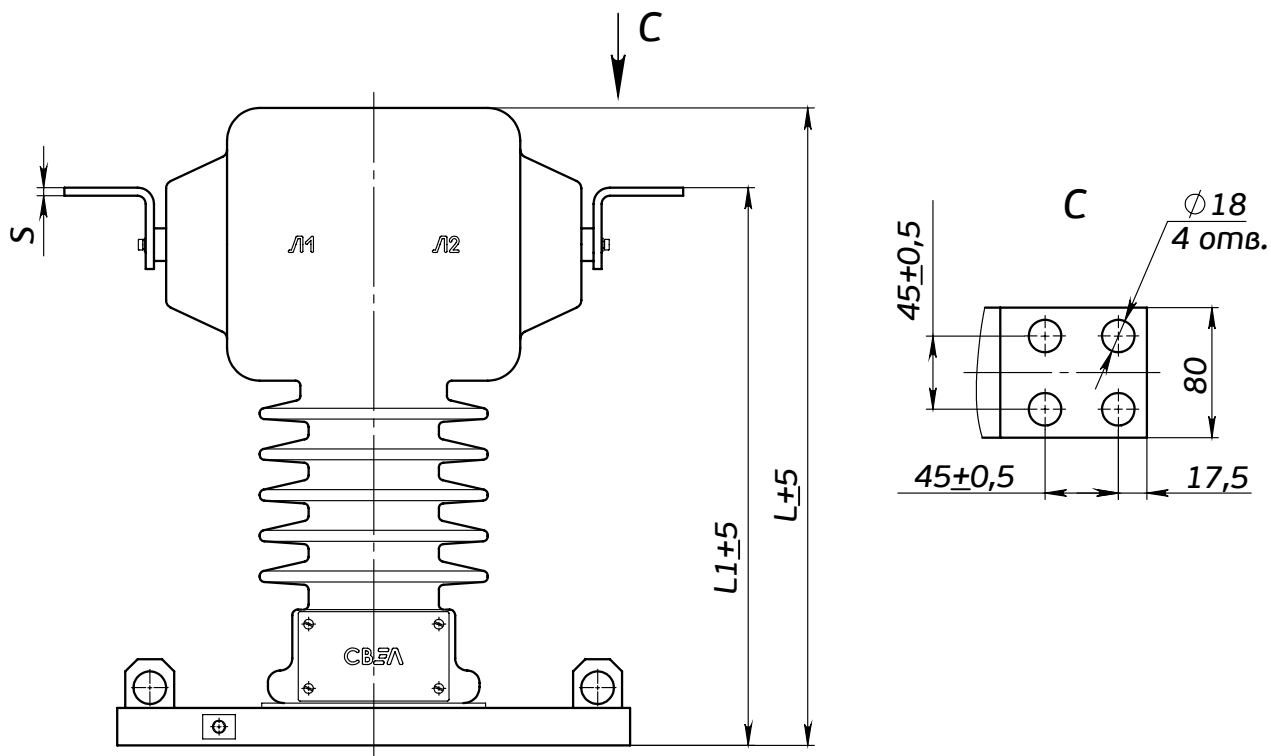

ГАБАРИТНЫЕ, УСТАНОВОЧНЫЕ И ПРИСОЕДИНИТЕЛЬНЫЕ РАЗМЕРЫ ТОЛ-СВЭЛ-35 III

Рис.1- Общий вид трансформаторов тока ТОЛ-СВЭЛ-35 III
на номинальный первичный ток до 800 А

Рис.2- Общий вид трансформаторов тока ТОЛ-СВЭЛ-35 III на номинальный первичный ток 1000-2000 А
Остальное см. рис. 1

Рис.3- Общий вид трансформаторов тока ТОЛ-СВЭЛ-35 III на номинальный первичный ток 3000 А
Остальное см. рис. 2

Рис. 4 - Панель контактов трансформаторов тока ТОЛ-СВЭЛ-35 III

*Рис.5 - Общий вид трансформаторов тока
ТОЛ-СВЭЛ-35 III 2.1.7 - 5.1.7*