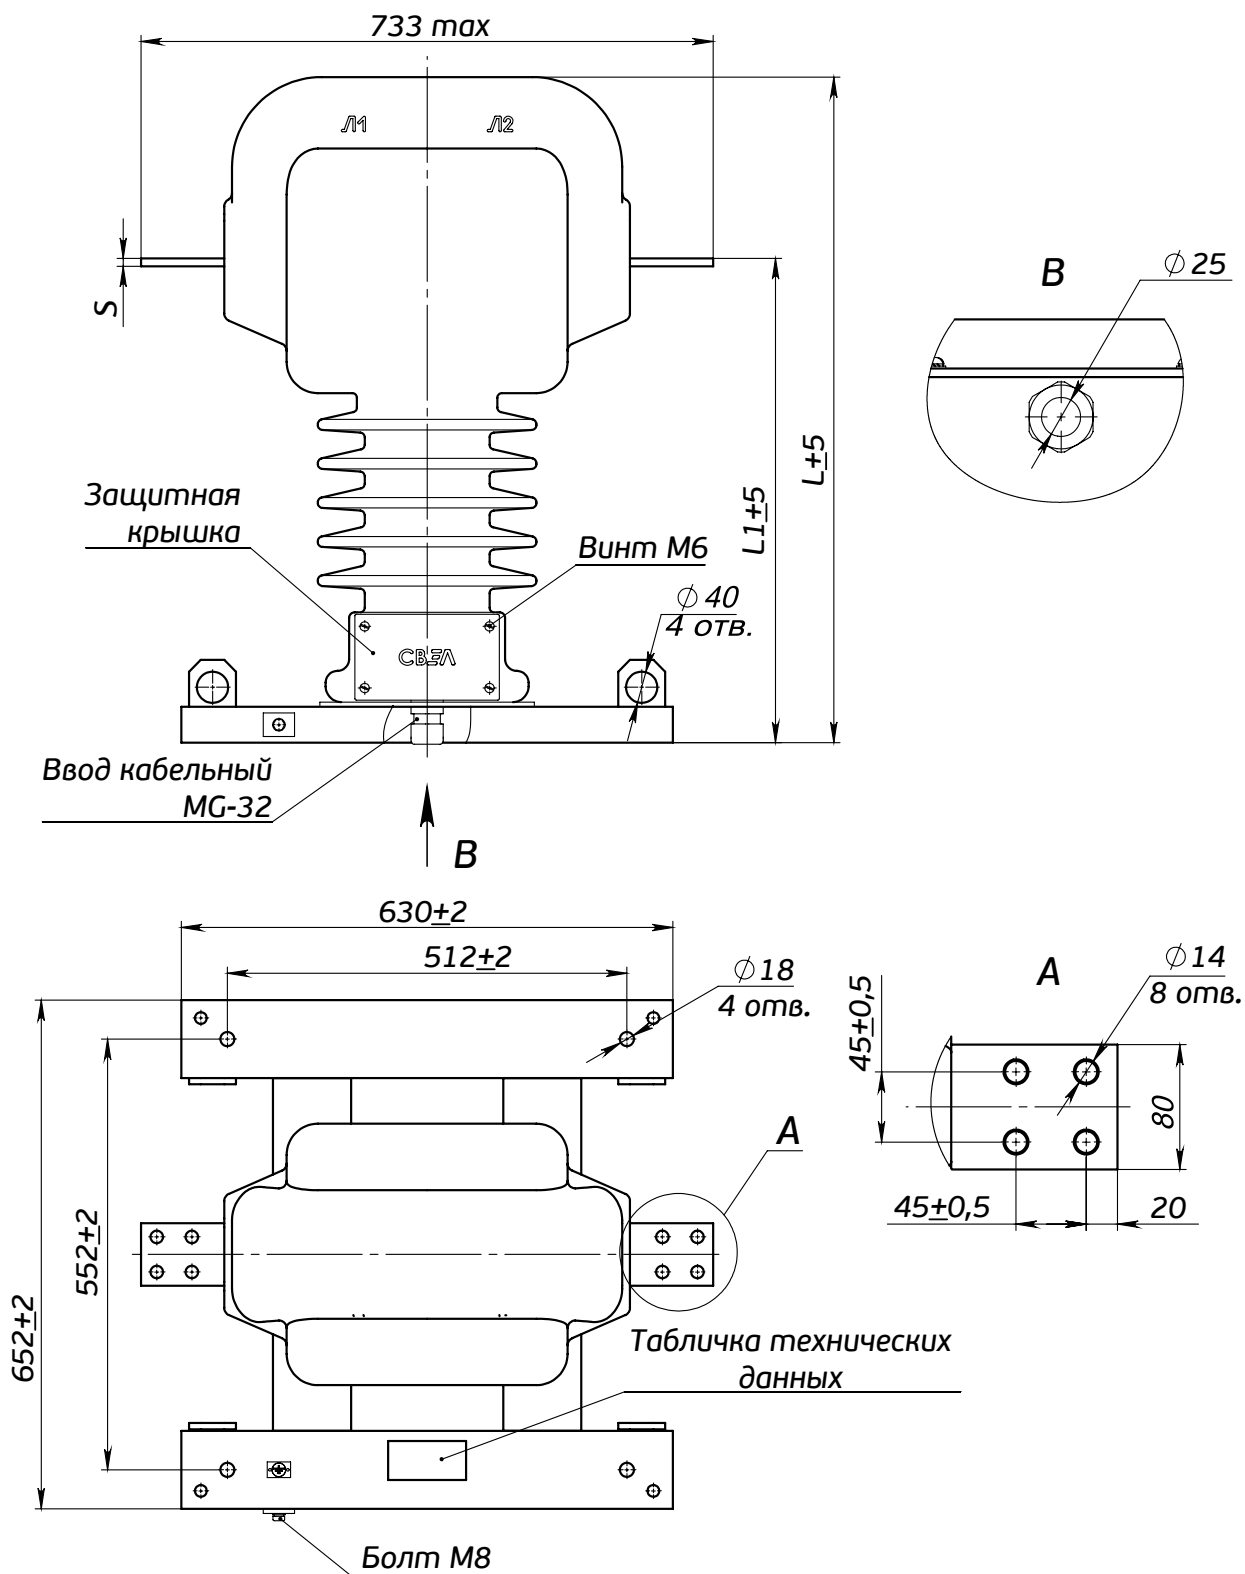

ГАБАРИТНЫЕ, УСТАНОВОЧНЫЕ И ПРИСОЕДИНИТЕЛЬНЫЕ РАЗМЕРЫ ТОЛ-СВЭЛ-35 III

Рис.1- Общий вид трансформаторов тока ТОЛ-СВЭЛ-35 III
на номинальный первичный ток до 800 А

Рис.2- Общий вид трансформаторов тока ТОЛ-СВЭЛ-35 III на номинальный первичный ток 1000-2000 А
Остальное см. рис. 1

Рис.3- Общий вид трансформаторов тока ТОЛ-СВЭЛ-35 III на номинальный первичный ток 3000 А
Остальное см. рис. 2

Рис. 4 - Панель контактов трансформаторов тока ТОЛ-СВЭЛ-35 III

*Рис.5 - Общий вид трансформаторов тока
ТОЛ-СВЭЛ-35 III 2.1.7 - 5.1.7*