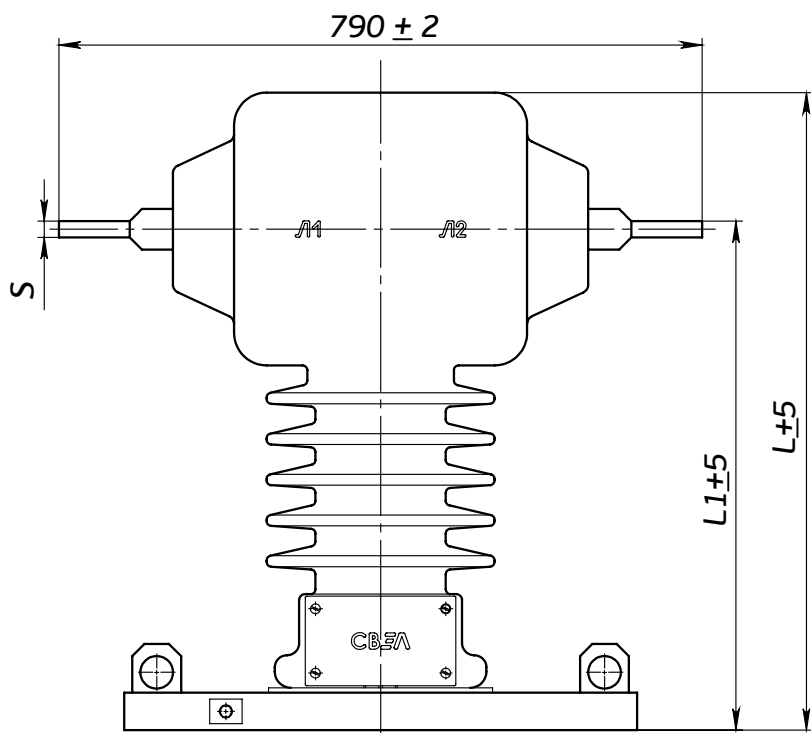

ГАБАРИТНЫЕ, УСТАНОВОЧНЫЕ И ПРИСОЕДИНИТЕЛЬНЫЕ РАЗМЕРЫ ТОЛ-СВЭЛ-35 III

Рис.1- Общий вид трансформаторов тока ТОЛ-СВЭЛ-35 III
на номинальный первичный ток до 800 А

Рис.2- Общий вид трансформаторов тока ТОЛ-СВЭЛ-35 III на номинальный первичный ток 1000-2000 А
Остальное см. рис. 1

Рис.3- Общий вид трансформаторов тока ТОЛ-СВЭЛ-35 III на номинальный первичный ток 3000 А
Остальное см. рис. 2

Рис. 4 - Панель контактов трансформаторов тока ТОЛ-СВЭЛ-35 III

*Рис.5 - Общий вид трансформаторов тока
ТОЛ-СВЭЛ-35 III 2.1.7 - 5.1.7*