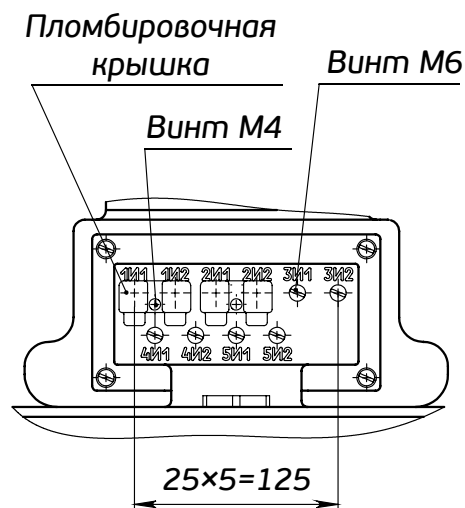

Рис.3- Общий вид трансформаторов тока ТОЛ-СВЭЛ-35 III на номинальный первичный ток 3000 А
Остальное см. рис. 2

Рис. 4 - Панель контактов трансформаторов тока ТОЛ-СВЭЛ-35 III

*Рис.5 - Общий вид трансформаторов тока
ТОЛ-СВЭЛ-35 III 2.1.7 - 5.1.7*